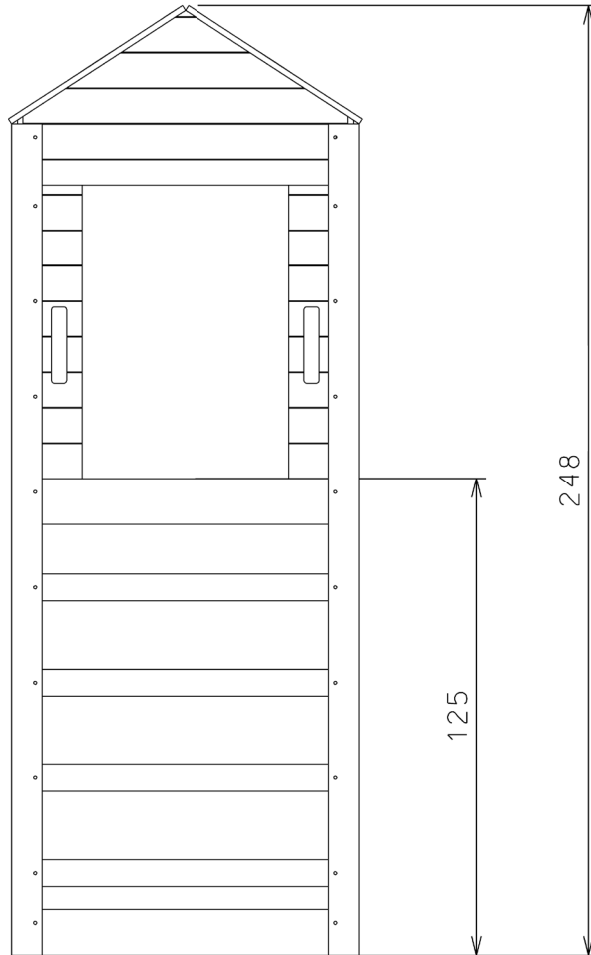

TEMA BOSCO

LETTO CASETTA CODICE B3

DIMENSIONI: CM 202X91 H248 MATERIALE: MULTISTRATO PIOPPO 18 MM

FINITURA: TRASPARENTE ALL'ACQUA E SMALTO COLORATO

2 COLLI:

1) cm 224x60x25

2) cm 97x42x25

TEMA BOSCO

LETTO CASETTA ALBERO CODICE B3

Questa versione della casa sull'albero ha due letti sopra e sotto.
Ma puoi decidere di lasciare anche lo spazio libero sotto.

Il letto inferiore può essere montato a diverse altezze. Può essere montato a terra per essere un letto montessoriano per facilitare l'autonomia del bambino, oppure può essere montato fino ad un'altezza di 50 cm.