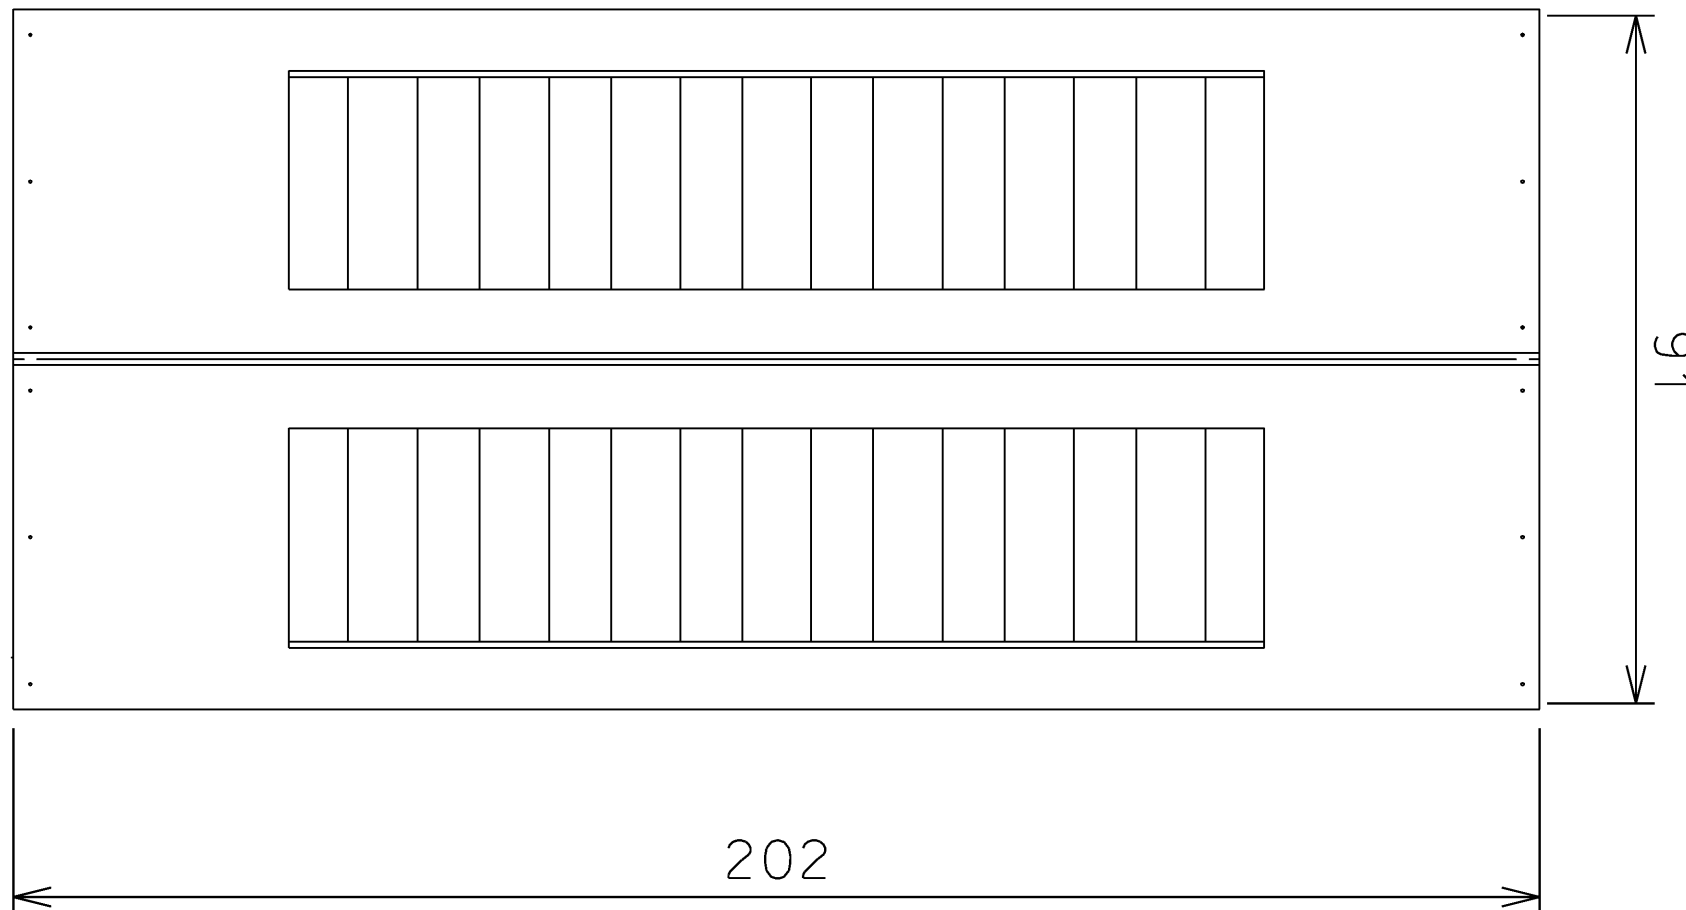

TEMA BOSCO

LETTO CASETTA CODICE B3

DIMENSIONI: CM 202X91 H248 MATERIALE: MULTISTRATO PIOPPO 18 MM

FINITURA: TRASPARENTE ALL'ACQUA E SMALTO COLORATO

2 COLLI:

1) cm 224x60x25

2) cm 97x42x25

TEMA BOSCO

LETTO CASETTA ALBERO CODICE B3

Questa versione della casa sull'albero ha due letti sopra e sotto.
Ma puoi decidere di lasciare anche lo spazio libero sotto.

Il letto inferiore può essere montato a diverse altezze. Può essere montato a terra per essere un letto montessoriano per facilitare l'autonomia del bambino, oppure può essere montato fino ad un'altezza di 50 cm.