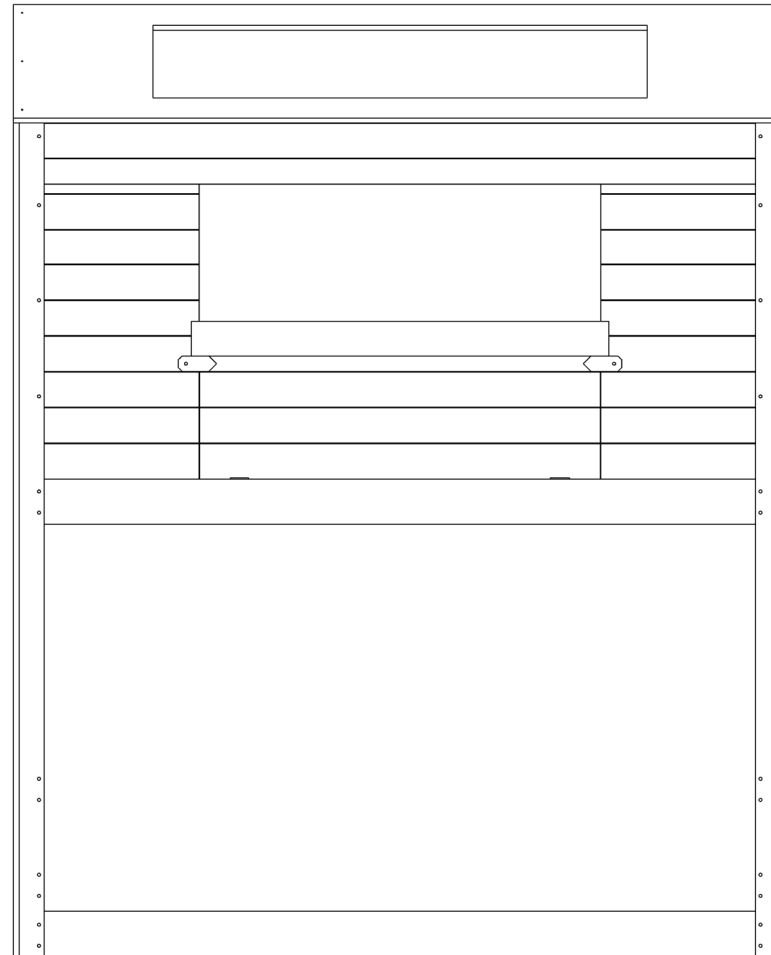

TEMA BOSCO

LETTO CASETTA CODICE B3

DIMENSIONI: CM 202X91 H248 MATERIALE: MULTISTRATO PIOPPO 18 MM

FINITURA: TRASPARENTE ALL'ACQUA E SMALTO COLORATO

2 COLLI:

1) cm 224x60x25

2) cm 97x42x25

TEMA BOSCO

LETTO CASETTA ALBERO CODICE B3

Questa versione della casa sull'albero ha due letti sopra e sotto.
Ma puoi decidere di lasciare anche lo spazio libero sotto.

Il letto inferiore può essere montato a diverse altezze. Può essere montato a terra per essere un letto montessoriano per facilitare l'autonomia del bambino, oppure può essere montato fino ad un'altezza di 50 cm.