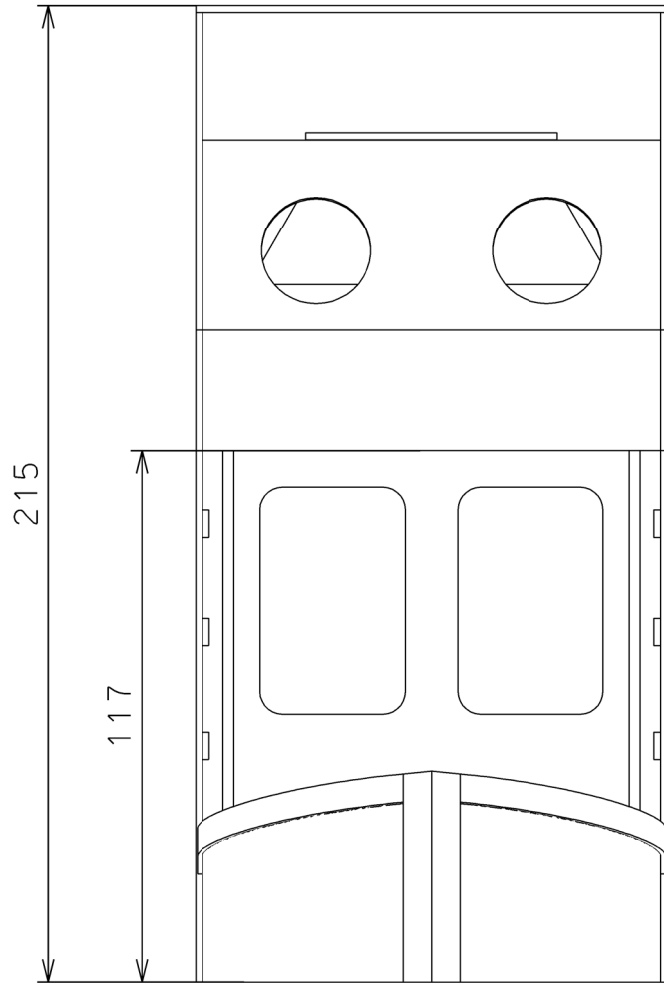

TEMA MARE

LETTO PESCHERECCIO CODICE M3

DIMENSIONI: CM 220X110 h 215 CM
MATERIALE: MULTISTRATO PIOPPO 15MM

FINITURA: TRASPARENTE ALL'ACQUA E SMALTO COLORATO

3 COLLI:

La struttura è realizzata in multistrato di pioppo da 15 mm con un sistema d'incastri e corredato di bulloni per il fissaggio.
Il letto rappresenta un peschereccio.

ACCESSO
MONTESSORIANO
ESTRAIBILE

DOGHE POSIZIONABILI
A DUE ALTEZZE

RIPIANI CONTENITORE

GAVONE CONTENITORE