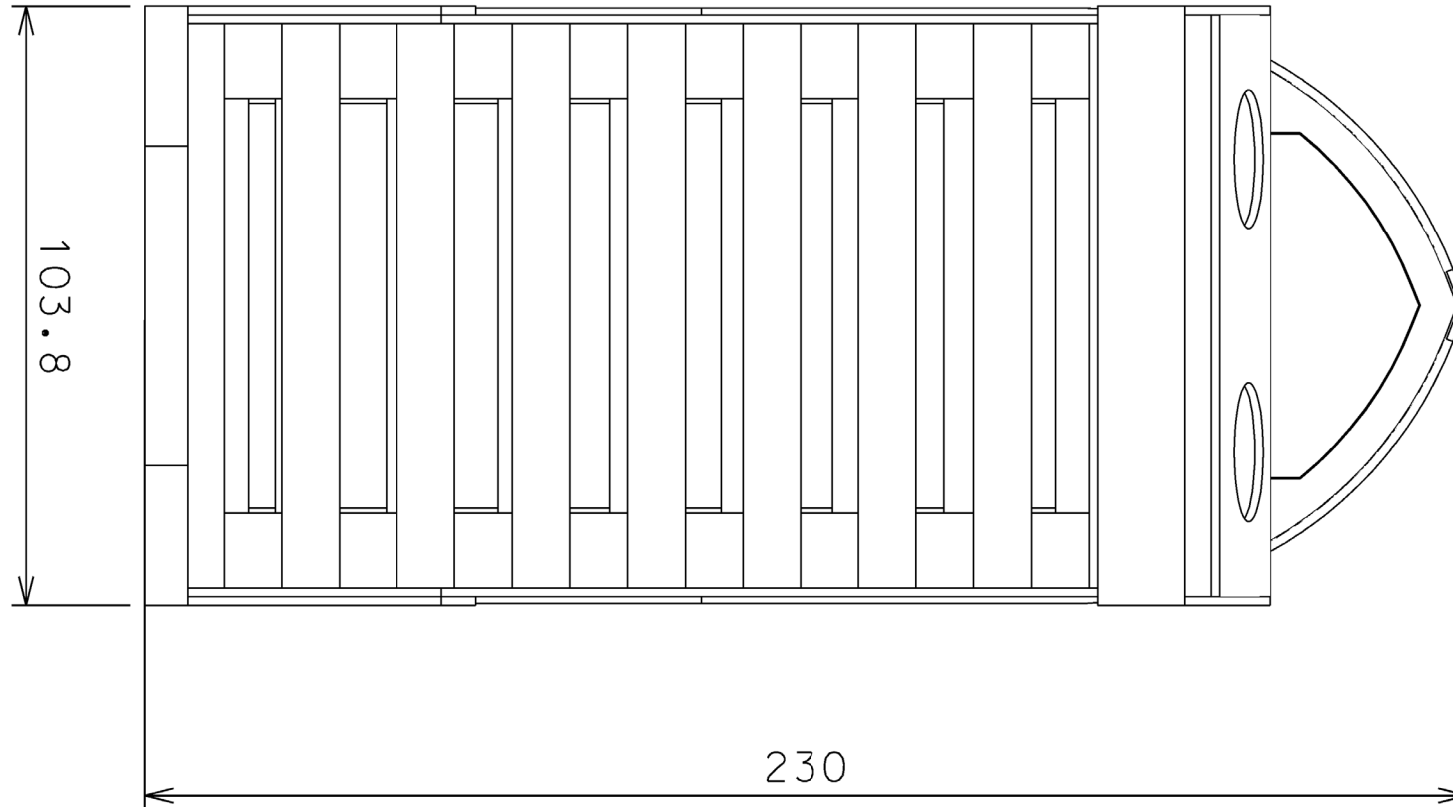

TEMA MARE

LETTO PESCHERECCIO CODICE M3

DIMENSIONI: CM 220X110 h 215 CM
MATERIALE: MULTISTRATO PIOPPO 15MM

FINITURA: TRASPARENTE ALL'ACQUA E SMALTO COLORATO

3 COLLI:

La struttura è realizzata in multistrato di pioppo da 15 mm con un sistema d'incastri e corredato di bulloni per il fissaggio.
Il letto rappresenta un peschereccio.

ACCESSO
MONTESSORIANO
ESTRAIBILE

DOGHE POSIZIONABILI
A DUE ALTEZZE

RIPIANI CONTENITORE

GAVONE CONTENITORE